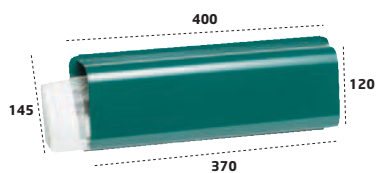

PORTA PERIÓDICOS

E-5620