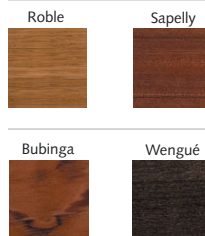

CANTÁBRICO

FABRICADO TOTALMENTE EN MADERA BARNIZADA.
PUERTA DE 16 MM DE GROSOR. APERTURA LATERAL.

Grupo de buzones verticales de la serie CANTÁBRICO fabricados con madera de bubinga (modelo 4).

Mod. 2

Mod. 1

Detalle bisagra

MODELO	CUERPO Y PUERTA
CANTÁBRICO 1	ROBLE
CANTÁBRICO 2	SAPELLY
CANTÁBRICO 4	BUBINGA
CANTÁBRICO 5	WENGUÉ

1048						
704						
360						
FONDO 120	263	510	757	1004	1251	1498

OPCIONES SIN CARGO: Sin visor. Cerradura, bisagras y tarjetero cromados.

OTRAS OPCIONES:
Otras calidades de madera.
Teñido especial (imprescindible muestra).
Fabricación a medida.
Bandeja incorporada al grupo de buzones.
Cartelera incorporada al grupo de buzones.