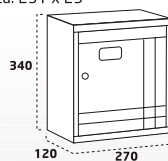

- Apertura lateral.

1

2

V-7000

- |     |                            |        |
|-----|----------------------------|--------|
| [1] | Cuerpo y puerta de HAYA    | V-7001 |
| [2] | Cuerpo y puerta de SAPELLI | V-7002 |

V-7000

medidas en mm

Boca: 231 x 25

COMPLEMENTE SU BUZÓN CON

pág.65  
TAPAJUNTAS

pág.64  
PANEL DE ANUNCIOS

TAMANO A MEDIDA