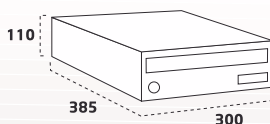

- Apertura lateral.

- Cumple con la Norma Europea EN-13724.

H-8200

- | | | |
|-----|--|--------|
| [1] | Puerta de color BLANCO lacada | H-8201 |
| [2] | Puerta de color PLATA texturado | H-8202 |
| [3] | Puerta de color ARENA ATLÁNTICA | H-8221 |
| [4] | Puerta de color ARENA VOLCÁNICA | H-8222 |
| [5] | Puerta de ACERO INOXIDABLE ESMERILADO | H-8205 |
| [6] | Cuerpo y puerta de ACERO INOXIDABLE ESMERILADO | H-8207 |

H-8200

medidas en mm

Boca: 265 x 30

COMPLEMENTE SU BUZÓN CON

pág.39
GRABACIÓN DE BUZONES

pág.40
BANDEJAS

pág.41
TAPAJUNTAS

pág.42/43
ENVOLVENTES