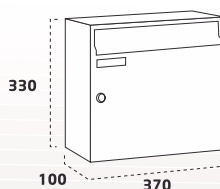

 - Apertura lateral.

 - Cumple con la Norma Europea EN-13724.

V-8000

- | | | |
|-----|--|--------|
| [1] | Puerta de color BLANCO lacada | V-8001 |
| [2] | Puerta de color PLATA texturado | V-8002 |
| [3] | Puerta de acero INOXIDABLE ESMERILADO | V-8005 |
| [4] | Cuerpo y puerta de acero INOXIDABLE ESMERILADO | V-8007 |

V-8000

medidas en mm

Boca: 325 x 30

COMPLEMENTE SU BUZÓN CON

pág.39
GRABACIÓN DE BUZONES

pág.41
TAPAJUNTAS

pág.42/43
ENVOLVENTES

pág.44/45
SOPORTES