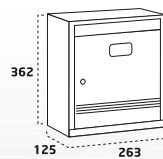

- Apertura lateral.

V-6000

- | | | |
|-----|---|--------|
| [1] | Cuerpo y puerta de ROBLE | V-6001 |
| [2] | Cuerpo y puerta de BUBINGA | V-6002 |
| [3] | Cuerpo y puerta de RAÍZ de ROBLE con marquetería de NOGAL | V-6003 |

V-6000

medidas en mm

Boca: 231 x 20

COMPLEMENTE SU BUZÓN CON

pág. 65
TAPAJUNTAS

pág. 64
PANEL DE ANUNCIOS