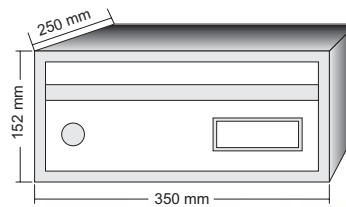

Apertura lateral mediante bisagras ocultas. Se fabrica en grupos según pedido.

PERSONALIZABLE ALTO ANCHO Y FONDO

APERTURA LATERAL

- Grueso cuerpo y puerta 16mm.
- Posibilidad de cambio de terminaciones de cuerpo, puerta, perfiles, cerradura, y tarjetero.
- Gran capacidad, ampliable bajo pedido.
- Tarjetero y cerradura fabricados en latón dorado o cromado.
- Opción tarjetas grabadas montadas. (Ver pág.29)
- Opción tapajuntas a juego (Ver pág.28).
- Opción bandejas para publicidad integradas (Ver pág.29).
- Opción tablón de anuncios integrado. (Ver pág.29).